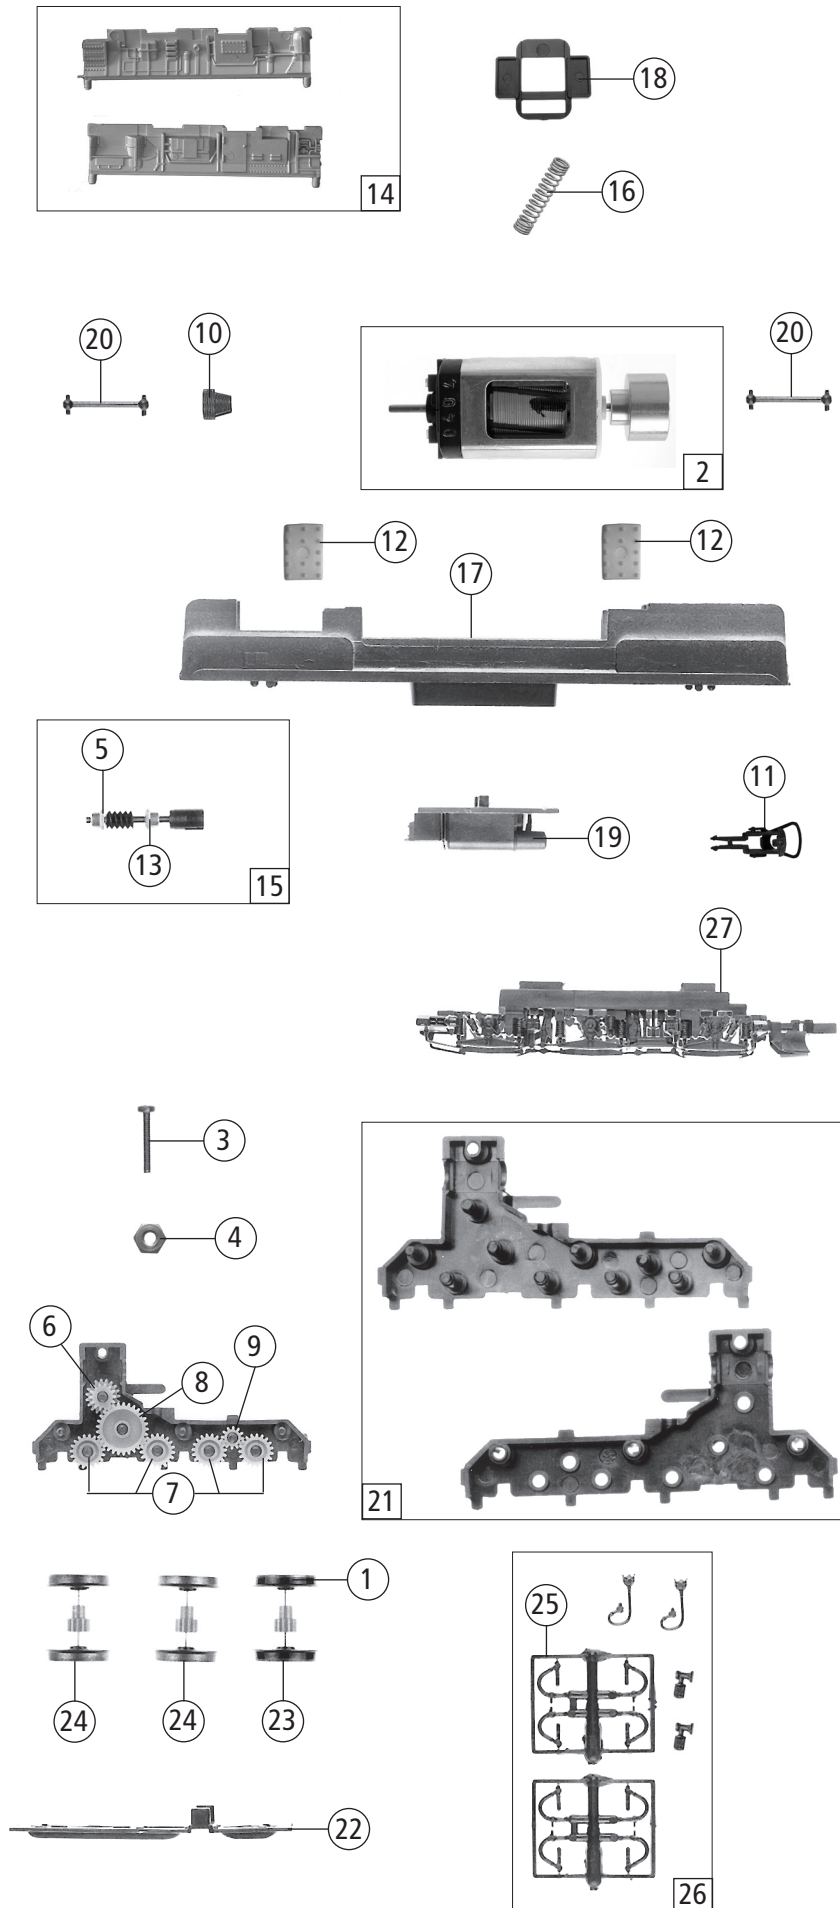

Pos. Nr. Pos.no.	Beschreibung Description	Art.-Nr. Art.no.	Preisgruppe Price bracket
1	Hafringsatz 10Stk.12,9-14,6mm Set with traction tyres 10 pcs. 12,9-14,6mm	40070	---
2	Motor Motor	85060	28
3	Schraube M1,6x10 mm Screw M1,6x10 mm	85746	3
4	Mutter M1,6 Nut M1,6	86004	3
5	Beilagscheibe Washer	86108	3
6	Schnecken Zahnrad Z=14/19 Worm gear wheel Z=14/19	86416	4
7	Zahnrad Z=19/M=0,4 Gear wheel Z=19/M=0,4	86417	3
8	Zahnrad Z=29/M=0,4 Gear wheel Z=29/M=0,4	86467	3
9	Zahnrad Z=12/ M=0,4 Gear wheel Z=12/M=0,4	86470	3
10	Kardanschale kurz 1,5mm Cardan reception short 1,5mm	87129	4
11	Standardkupplung Standard coupling	89246	6
12	Gummibettung Rubber bedding	89728	4
13	Lager für Schneckenachse Bearing for worm gear axle	89749	6
14	Inneneinrichtungssatz Interior fittings set	95164	6
15	Schneckensatz mit Kardanschale Set of worm gear incl. cardan reception	100453	13
16	Kontaktfeder Contact spring	116876	3
17	Grundrahmen Basic frame	101995	16
18	Distanzplättchen Spacer chip	106116	3
19	Lok-Boden Loco bottom	109803	6
20	Kardanwelle Cardan shaft	109804	3
21	Getriebesatz Gear set	109806	10
22	Getriebeboden Gear bottom	109807	11
23	Radsatz mit Hafringen, mit Zahnrad Wheelset w. traction tyres w. gear wheel	110103	12
24	Radsatz ohne Hafring mit Zahnrad Wheelset w/o traction tyre w. gear wheel	110104	11
25	Bremsschlauchsatz Brake hose set	115698	4
26	Zurüstbeutel Bag with accessories	110105	14
27	Drehgestellblende Bogie frame	109808	13

Ersatzteile erhalten Sie direkt unter www.roco.cc, bei Ihrem Fachhändler oder Ihrer Landesvertretung.
Spare parts can be ordered directly at www.roco.cc and from your local dealer or country representative.