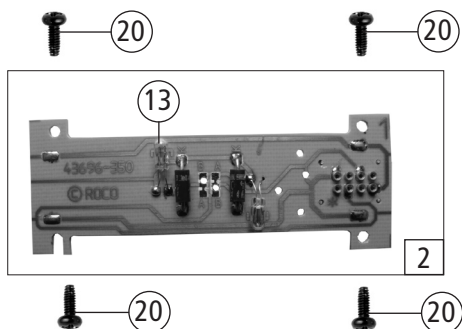

Pos. Nr. Pos.no.	Beschreibung Description	Art.-Nr. Art.no.	Preisgruppe Price bracket
1	Stromabnehmer Pantograph	85355	19
2	Platine kpl. Printed circuit board complete	126558	22
3	Stützisolator Supporting isolator	88001	3
4	Trennschalter Interruptor switch	88005	3
5	Isolator Isolator	88009	3
6	Druckluftschalter Compressed air switch	88024	4
7	Antenne Antenna	88030	5
8	Isolator mit Loch Isolator with hole	88150	4
9	Seitenfenster Side window	92591	5
10	TS-Lichtleitstäbe Part set of light conductors	92602	10
11	Führerstand Driver's cab	127749	6
12	Decoder 8-polig Decoder 8-pin	10884	---
13	Drahtlampe T1 16V/30mA Bulb with leads T1 16V/30mA	109321	8
14	Puffer eckig Rectangular buffer	109792	3
15	Etikette Decal	125283	5
16	Lampenabdeckung Lamp cover	109812	4
17	Führerstandsblende Driver's cab frame	109813	5
18	Senkantrieb Lowering drive	111950	3
19	GF-Schraube M1,6x5 mm Self-tapping screw M1,6x5 mm	115269	3
20	GF-Schraube M2x5 mm Self-tapping screw M2x5 mm	114966	3
21	Topf Pot	115844	3
22	Dachaufsatz Roof superstructure	115845	11
23	Lüfterblende Ventilator grill	115846	3
24	Dachleitungsatz Roof wiring set	115847	5
25	Bohle mit Vierkantzapfen Beam with square pin	115848	3
26	Sirene Signal horn	115849	3
27	Gehäuse komplett Lok.Nr. 151 166-6 Body assembly loco nr.151 166-6	140516	36
28	Stirnfenster Front window	122381	6