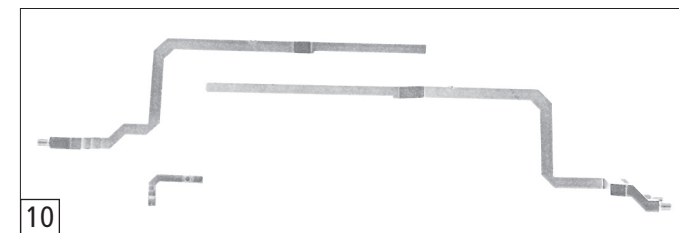

Pos. Nr. Pos.no.	Beschreibung Description	Art.-Nr. Art.no.	Preisgruppe Price bracket
1	Stromabnehmer Pantograph	85355	19
2	Platine kpl. Printed circuit board complete	126558	22
3	Stützisolator Supporting isolator	88001	3
4	Trennschalter Interruptor switch	88005	3
5	Isolator Isolator	88009	3
6	Druckluftschalter Compressed air switch	88024	4
7	Antenne Antenna	88030	5
8	Isolator mit Loch Isolator with hole	88150	4
9	Seitenfenster Side window	92591	5
10	TS-Lichtleitstäbe Part set of light conductors	92602	10
11	Führerstand Driver's cab	127749	6
12	Decoder 8-polig Decoder 8-pin	10884	---
13	Drahtlampe T1 16V/30mA Bulb with leads T1 16V/30mA	109321	8
14	Puffer eckig Rectangular buffer	109792	3
15	Etikette Decal	125283	5
16	Lampenabdeckung Lamp cover	109812	4
17	Führerstandsblende Driver's cab frame	109813	5
18	Senkantrieb Lowering drive	111950	3
19	GF-Schraube M1,6x5 mm Self-tapping screw M1,6x5 mm	115269	3
20	GF-Schraube M2x5 mm Self-tapping screw M2x5 mm	114966	3
21	Topf Pot	115844	3
22	Dachaufsatz Roof superstructure	115845	11
23	Lüfterblende Ventilator grill	115846	3
24	Dachleitungsatz Roof wiring set	115847	5
25	Bohle mit Vierkantzapfen Beam with square pin	115848	3
26	Sirene Signal horn	115849	3
27	Gehäuse komplett Lok.Nr. 151 166-6 Body assembly loco nr.151 166-6	140516	36
28	Stirnfenster Front window	122381	6