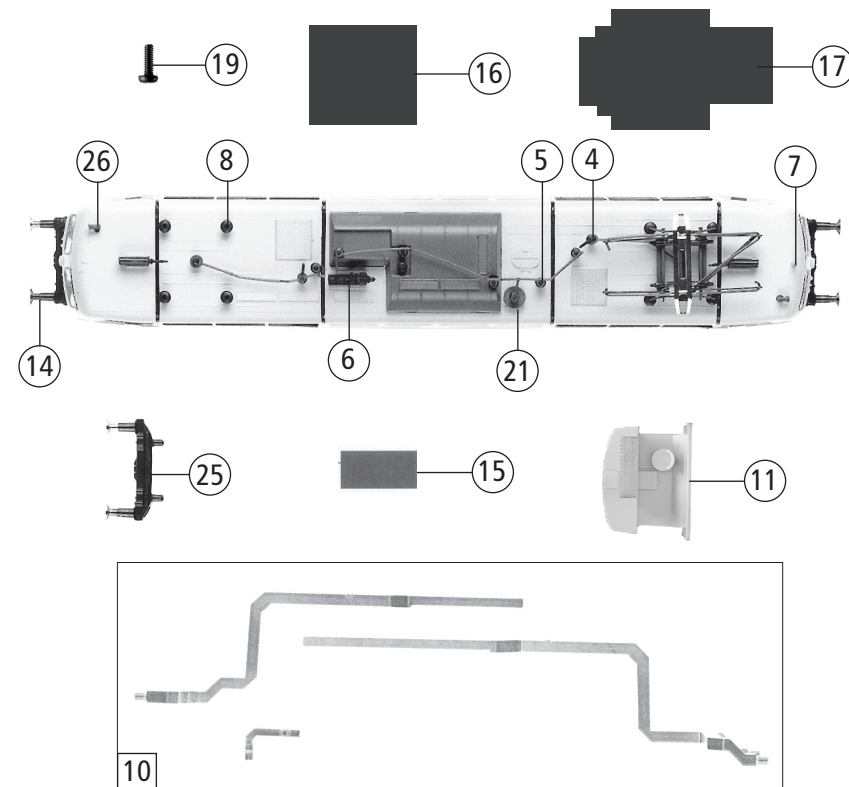

Pos. Nr. Pos.no.	Beschreibung Description	Art.-Nr. Art.no.	Preisgruppe Price bracket
1	Stromabnehmer Pantograph	85355	19
2	Platine kpl. Printed circuit board complete	126558	22
3	Stützisolator Supporting isolator	88001	3
4	Trennschalter Interruptor switch	88005	3
5	Isolator Isolator	88009	3
6	Druckluftschalter Compressed air switch	88024	4
7	Antenne Antenna	88030	5
8	Isolator mit Loch Isolator with hole	88150	4
9	Seitenfenster Side window	92591	5
10	TS-Lichtleitstäbe Part set of light conductors	92602	10
11	Führerstand Driver's cab	127749	6
12	Decoder 8-polig Decoder 8-pin	10884	---
13	Drahtlampe T1 16V/30mA Bulb with leads T1 16V/30mA	109321	8
14	Puffer eckig Rectangular buffer	109792	3
15	Etikette Decal	125283	5
16	Lampenabdeckung Lamp cover	109812	4
17	Führerstandsblende Driver's cab frame	109813	5
18	Senkantrieb Lowering drive	111950	3
19	GF-Schraube M1,6x5 mm Self-tapping screw M1,6x5 mm	115269	3
20	GF-Schraube M2x5 mm Self-tapping screw M2x5 mm	114966	3
21	Topf Pot	115844	3
22	Dachaufsatz Roof superstructure	115845	11
23	Lüfterblende Ventilator grill	115846	3
24	Dachleitungsatz Roof wiring set	115847	5
25	Bohle mit Vierkantzapfen Beam with square pin	115848	3
26	Sirene Signal horn	115849	3
27	Gehäuse komplett Lok.Nr. 151 166-6 Body assembly loco nr.151 166-6	140516	36
28	Stirnfenster Front window	122381	6